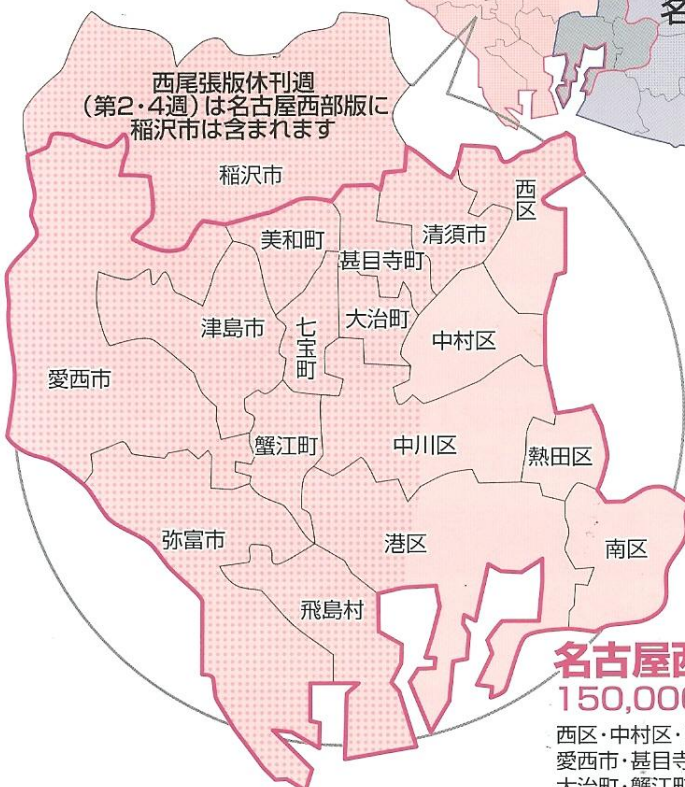

西尾張版9月より新設! エリア拡張につき部数増大!!

9月より新設
(第1・3週)

西尾張版 150,000部以上

西区(一部)・北名古屋市(西春町・師勝町)
稲沢市・一宮市・清須市
岩倉市・江南市(一部)
春日町・美和町

折込地域が重複している地域があります。
詳しくは担当者にご確認下さい。

東尾張版 150,000部以上

小牧市・犬山市・豊山町
一宮市(一部)・扶桑町
大口町・江南市
岩倉市(一部)
北名古屋市(西春・師勝)
各務原市(一部)
春日井市(一部)・北区(一部)

東尾張版
西尾張版
名古屋北東版
名古屋西部版
名古屋南東版

名古屋北東版 150,000部以上

中区・東区・北区・守山区・千種区・名東区・尾張旭市
長久手町・春日井市(一部)・瀬戸市(一部)・西区(一部)

西尾張版休刊週
(第2・4週)は名古屋西部版に
稲沢市は含まれます

名古屋西部版 150,000部以上

西区・中村区・中川区・港区・南区・熱田区
愛西市・基目寺町・美和町・津島市・七宝町
大治町・蟹江町・飛島村・弥富市(十四山村・弥富町)
清須市(一部)(西枇杷島町)

名古屋南東版 150,000部以上

千種区・名東区・昭和区・瑞穂区・南区
港区・熱田区・天白区・緑区・日進市
東郷町・長久手町・豊明市
大府市(一部)・東海市(一部)